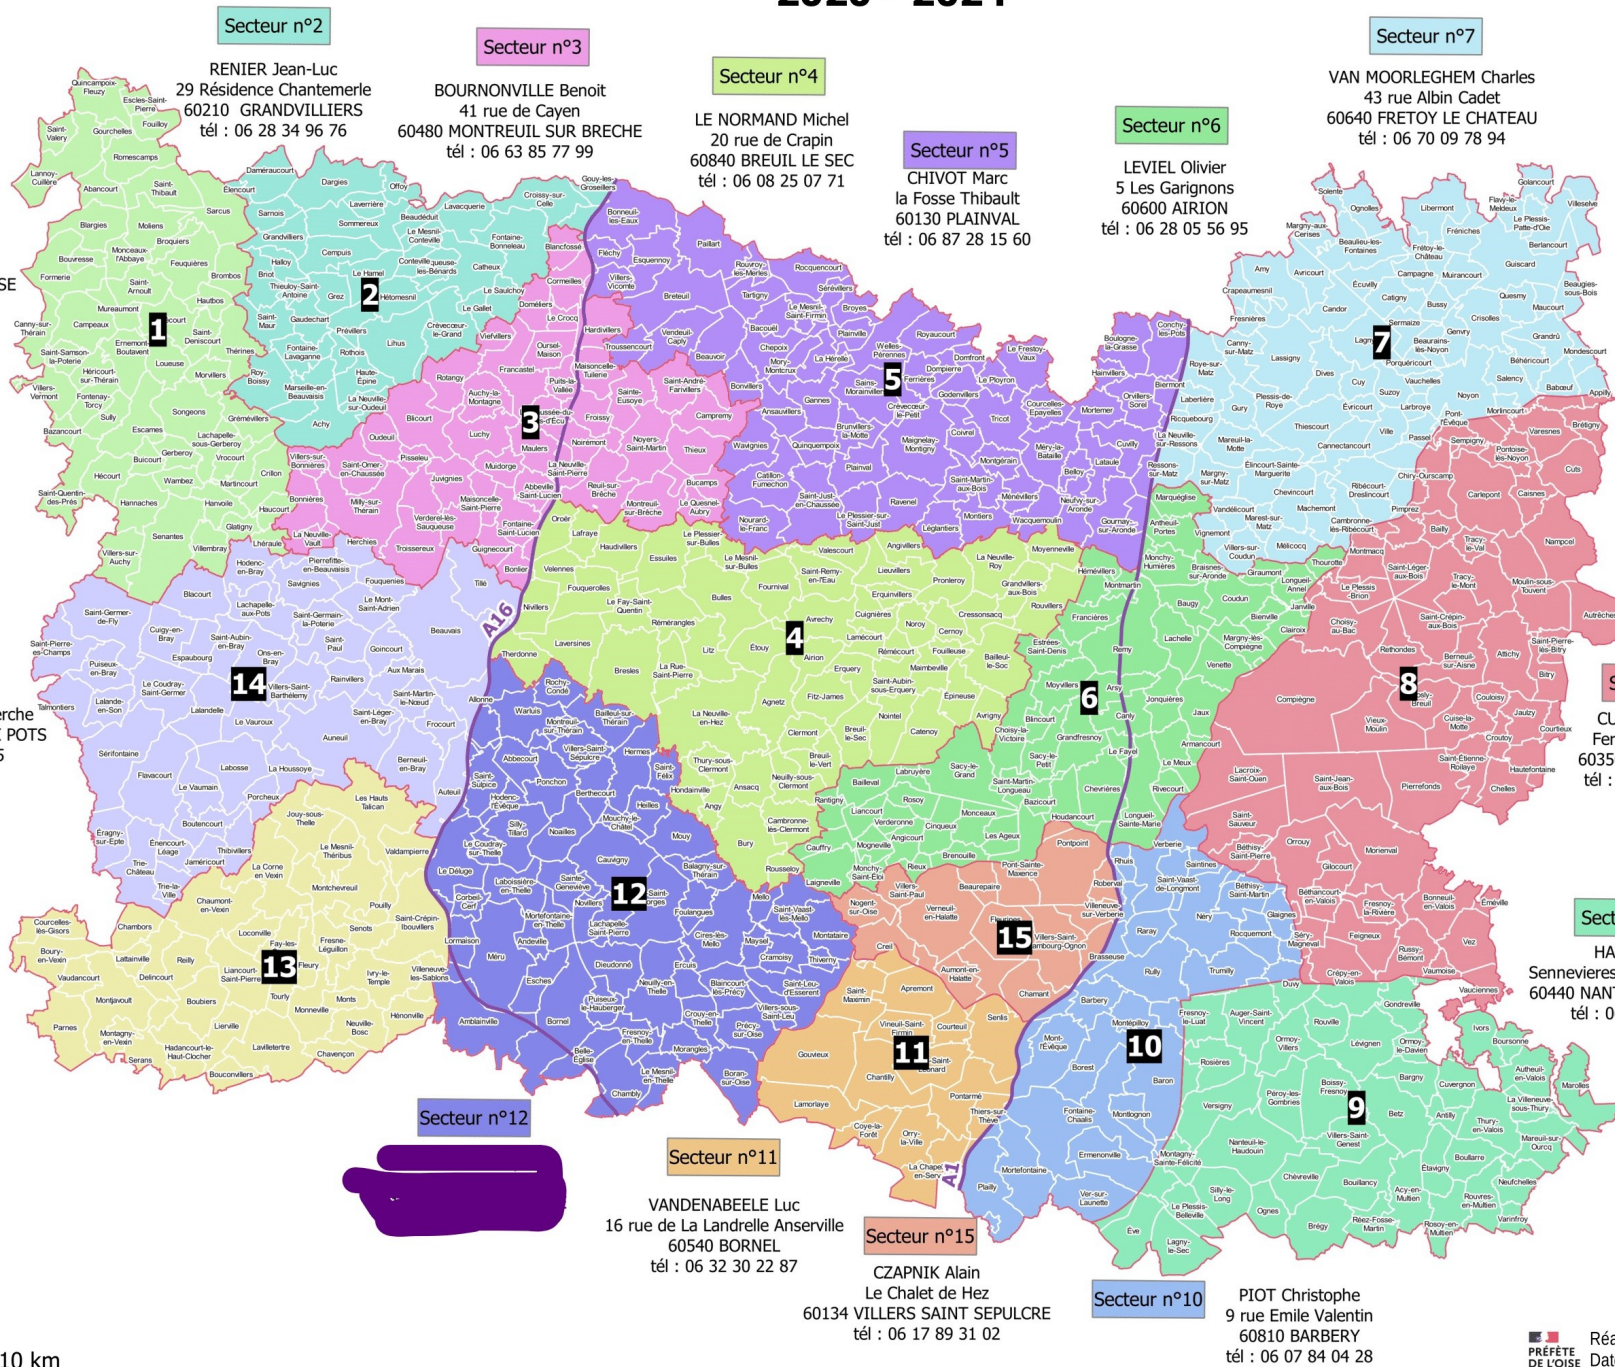

Circonscriptions des Lieutenants de Louveterie 2020 - 2024

Secteur n°1

JOURDAIN Bruno
9 rue du Chauffour Fourmeuil
60112 VERDEREL LES SAUQUEUSE
tél : 06 21 27 33 55

Secteur n°2

RENIER Jean-Luc
29 Résidence Chantemerle
60210 GRANDVILLIERS
tél : 06 28 34 96 76

Secteur n°3

BOURNONVILLE Benoit
41 rue de Cayen
60480 MONTREUIL SUR BRECHE
tél : 06 83 85 77 99

Secteur n°4

LE NORMAND Michel
20 rue de Crapin
60840 BREUIL LE SEC
tél : 06 08 25 07 71

Secteur n°5

CHIVOT Marc
la Fosse Thibault
60130 PLAINVAL
tél : 06 87 28 15 60